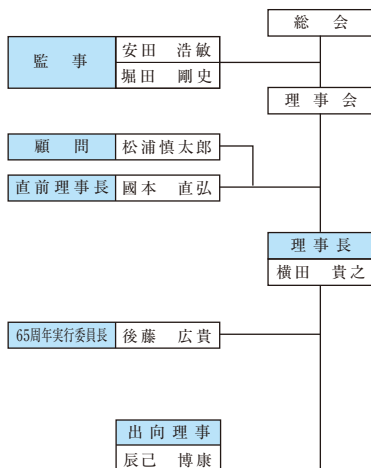

# 2015年度 一般社団法人 函館青年会議所 組織図

公益社団法人日本青年会議所 出向者	
地域経営推進委員会 委員	福西 秀幸
地域経営推進委員会 委員	堀田 剛史
公益社団法人日本青年会議所 北海道地区協議会 出向者	
顧問	松浦 慎太郎
国際社会推進室 室長	辰巳 博康
道南エリア運営会議 運営議長	中山 治
グローバルビジョン育成委員会 副委員長	五十嵐 健太
グローバルビジョン育成委員会 委員	鎌鹿 玄介
グローバルビジョン育成委員会 委員	時田 真一
グローバルビジョン育成委員会 委員	中濱 昭二
地区大会運営委員会 副委員長	高野 拓哉
地区大会運営委員会 委員	五十嵐 慎悟
地区大会運営委員会 委員	滝田 孝
地区大会運営委員会 委員	矢本 恭子
地区大会運営委員会 委員	吉田 誠
道南エリア運営会議 幹事	川代 知道
道南エリア運営会議 議員	相田 絃人
道南エリア運営会議 議員	北村 雄治
道南エリア運営会議 議員	清水 暢一
道南エリア運営会議 議員	松本 伶
全国城下町青年会議所連絡協議会	
監事	安田 浩敏

道南エリアアカデミー 研修出向者	
塾生	内澤 博昭
塾生	太田 康仁
塾生	國本 壮一郎
塾生	小枝 雄也
塾生	小林 大作
塾生	澤田 光成
塾生	嶋村 崇
塾生	中濱 昭二
塾生	濱道 真樹
塾生	福島 和弘
塾生	松田 貢典
塾生	松本 伶
塾生	村口 隼
塾生	矢本 恭子

JAYCEE 育成塾塾生			
塾生	池野裕二朗	塾生	佐藤 将道
塾生	伊東 誠	塾生	澤田 光成
塾生	嶋場 水次	塾生	嶋村 崇
塾生	上原 亮太	塾生	祖演 彰太
塾生	内澤 博昭	塾生	中澤 里子
塾生	海老 憲一	塾生	中濱 昭二
塾生	太田 康仁	塾生	野口 慶太
塾生	國本 壮一郎	塾生	濱道 真樹
塾生	嘉堂 聖也	塾生	福島 和弘
塾生	鎌田 篤剛	塾生	本間 税
塾生	北村 雄治	塾生	松田 貢典
塾生	小枝 雄也	塾生	松本 伶
塾生	小林 大作	塾生	宮原 章倫
塾生	近藤 大己	塾生	村口 隼
塾生	斉藤由美子	塾生	山田 信幸
塾生	酒井美智子	塾生	矢本 恭子